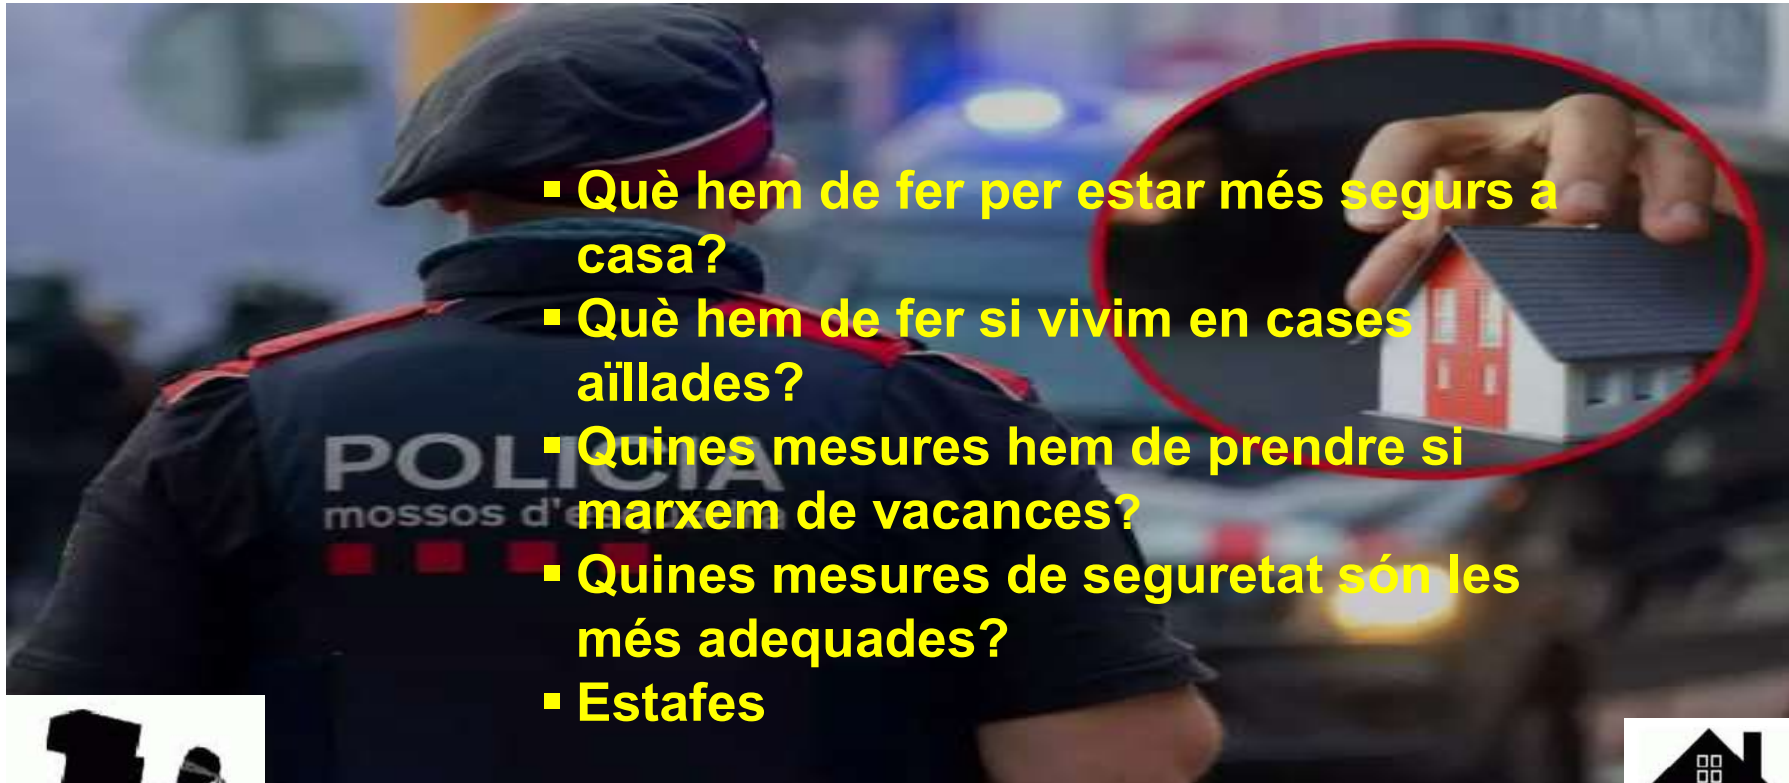

# Consells de seguretat

- Què hem de fer per estar més segurs a casa?
- Què hem de fer si vivim en cases aïllades?
- Quines mesures hem de prendre si marxem de vacances?
- Quines mesures de seguretat són les més adequades?
- Estafes

- **Data: 17 de juny de 2024 a les 19:00h**
- **A càrrec: Mossos d'Esquadra**
- **Lloc: Centre Cívic, Camí Ral, 165**  
**Gualba de baix**

AJUNTAMENT DE  
GUALBA